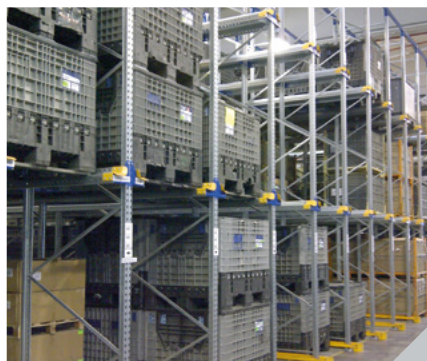

Componentes y accesorios

El sistema de almacenaje en estantería compacta AR DRIVE IN está formado por conjuntos de bastidores y/o puntales verticales unidos entre sí formando calles interiores de carga.

Cada calle de carga está dotada de carriles de apoyo a ambos lados, dispuestos en distintos niveles, sobre los que se depositan las

paletas. Para la carga y descarga de la estantería la carretilla entra en las calles con la unidad de carga elevada por encima del carril donde va a ser depositada.

Este sistema permite tantas referencias como calles de carga existan. La profundidad y altura dependerá del número de paletas que se quieran almacenar.

Descubre cómo funciona nuestro AR DRIVE IN en el siguiente video: