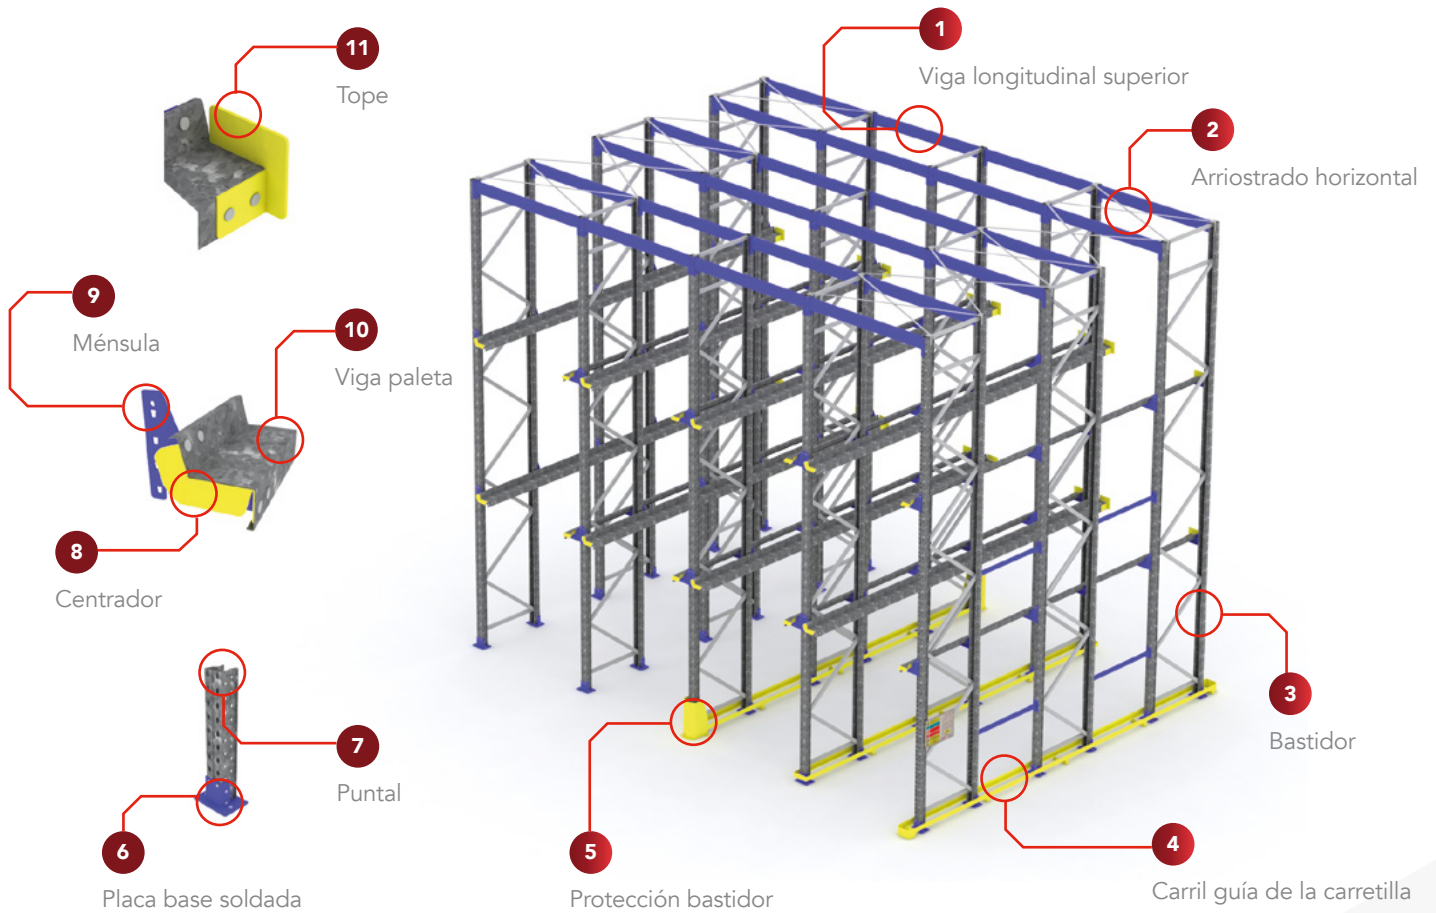

Existen dos tipos de almacenamiento para el sistema compacto:

DRIVE-IN (LAST IN FIRST OUT)

El sistema necesita un único pasillo de acceso. La última carga en entrar es la primera en salir.

DRIVE-THROUGH (FIRST IN FIRST OUT)

Esta solución requiere dos accesos, uno a cada lado de la estantería ya que la primera carga en entrar es la primera en salir.

Componentes y accesorios

El sistema de almacenaje en estantería compacta AR DRIVE IN está formado por conjuntos de bastidores y/o puntales verticales unidos entre sí formando calles interiores de carga.

Cada calle de carga está dotada de carriles de apoyo a ambos lados, dispuestos en distintos niveles, sobre los que se depositan las

paletas. Para la carga y descarga de la estantería la carretilla entra en las calles con la unidad de carga elevada por encima del carril donde va a ser depositada.

Este sistema permite tantas referencias como calles de carga existan. La profundidad y altura dependerá del número de paletas que se quieran almacenar.

Descubre cómo funciona nuestro AR DRIVE IN en el siguiente video: