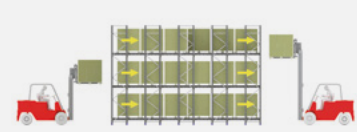

- MÁXIMO APROVECHAMIENTO DEL ESPACIO
- PRODUCTO HOMOGÉNEO
- BAJA ROTACIÓN

Ventajas

- El rendimiento que se obtiene con este sistema es máximo y la rentabilización del espacio puede superar el 80 % del total disponible.
- Su diseño permite una rápida reconfiguración de la estructura por ampliación o modificación según necesidades sobrevenidas.
- Aprovechamiento máximo del espacio de almacenamiento tanto en superficie como en altura.
- Permite una gestión logística muy ordenada, con un control total sobre los inventarios y el flujo de circulación y servicio.
- Ideal para almacenar cargas homogéneas cuya rotación no sea un factor determinante.
- Estructura modular de fácil montaje.
- Eliminación de pasillos de servicio del sistema de almacenaje en estantería convencional.
- Permite el paso de las máquinas para su carga.
- Incorpora diversos accesorios para aumentar la seguridad.

Existen dos tipos de almacenamiento para el sistema compacto:

DRIVE-IN (LAST IN FIRST OUT)

El sistema necesita un único pasillo de acceso. La última carga en entrar es la primera en salir.

DRIVE-THROUGH (FIRST IN FIRST OUT)

Esta solución requiere dos accesos, uno a cada lado de la estantería ya que la primera carga en entrar es la primera en salir.

Componentes y accesorios

El sistema de almacenaje en estantería compacta AR DRIVE IN está formado por conjuntos de bastidores y/o puntales verticales unidos entre sí formando calles interiores de carga.

Cada calle de carga está dotada de carriles de apoyo a ambos lados, dispuestos en distintos niveles, sobre los que se depositan las

paletas. Para la carga y descarga de la estantería la carretilla entra en las calles con la unidad de carga elevada por encima del carril donde va a ser depositada.