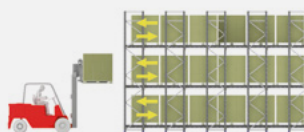

Existen dos tipos de almacenamiento para el sistema compacto:

DRIVE-IN (LAST IN FIRST OUT)

El sistema necesita un único pasillo de acceso. La última carga en entrar es la primera en salir.

DRIVE-THROUGH (FIRST IN FIRST OUT)

Esta solución requiere dos accesos, uno a cada lado de la estantería ya que la primera carga en entrar es la primera en salir.

Componentes y accesorios

El sistema de almacenaje en estantería compacta AR DRIVE IN está formado por conjuntos de bastidores y/o puntales verticales unidos entre sí formando calles interiores de carga.

Cada calle de carga está dotada de carriles de apoyo a ambos lados, dispuestos en distintos niveles, sobre los que se depositan las

paletas. Para la carga y descarga de la estantería la carretilla entra en las calles con la unidad de carga elevada por encima del carril donde va a ser depositada.